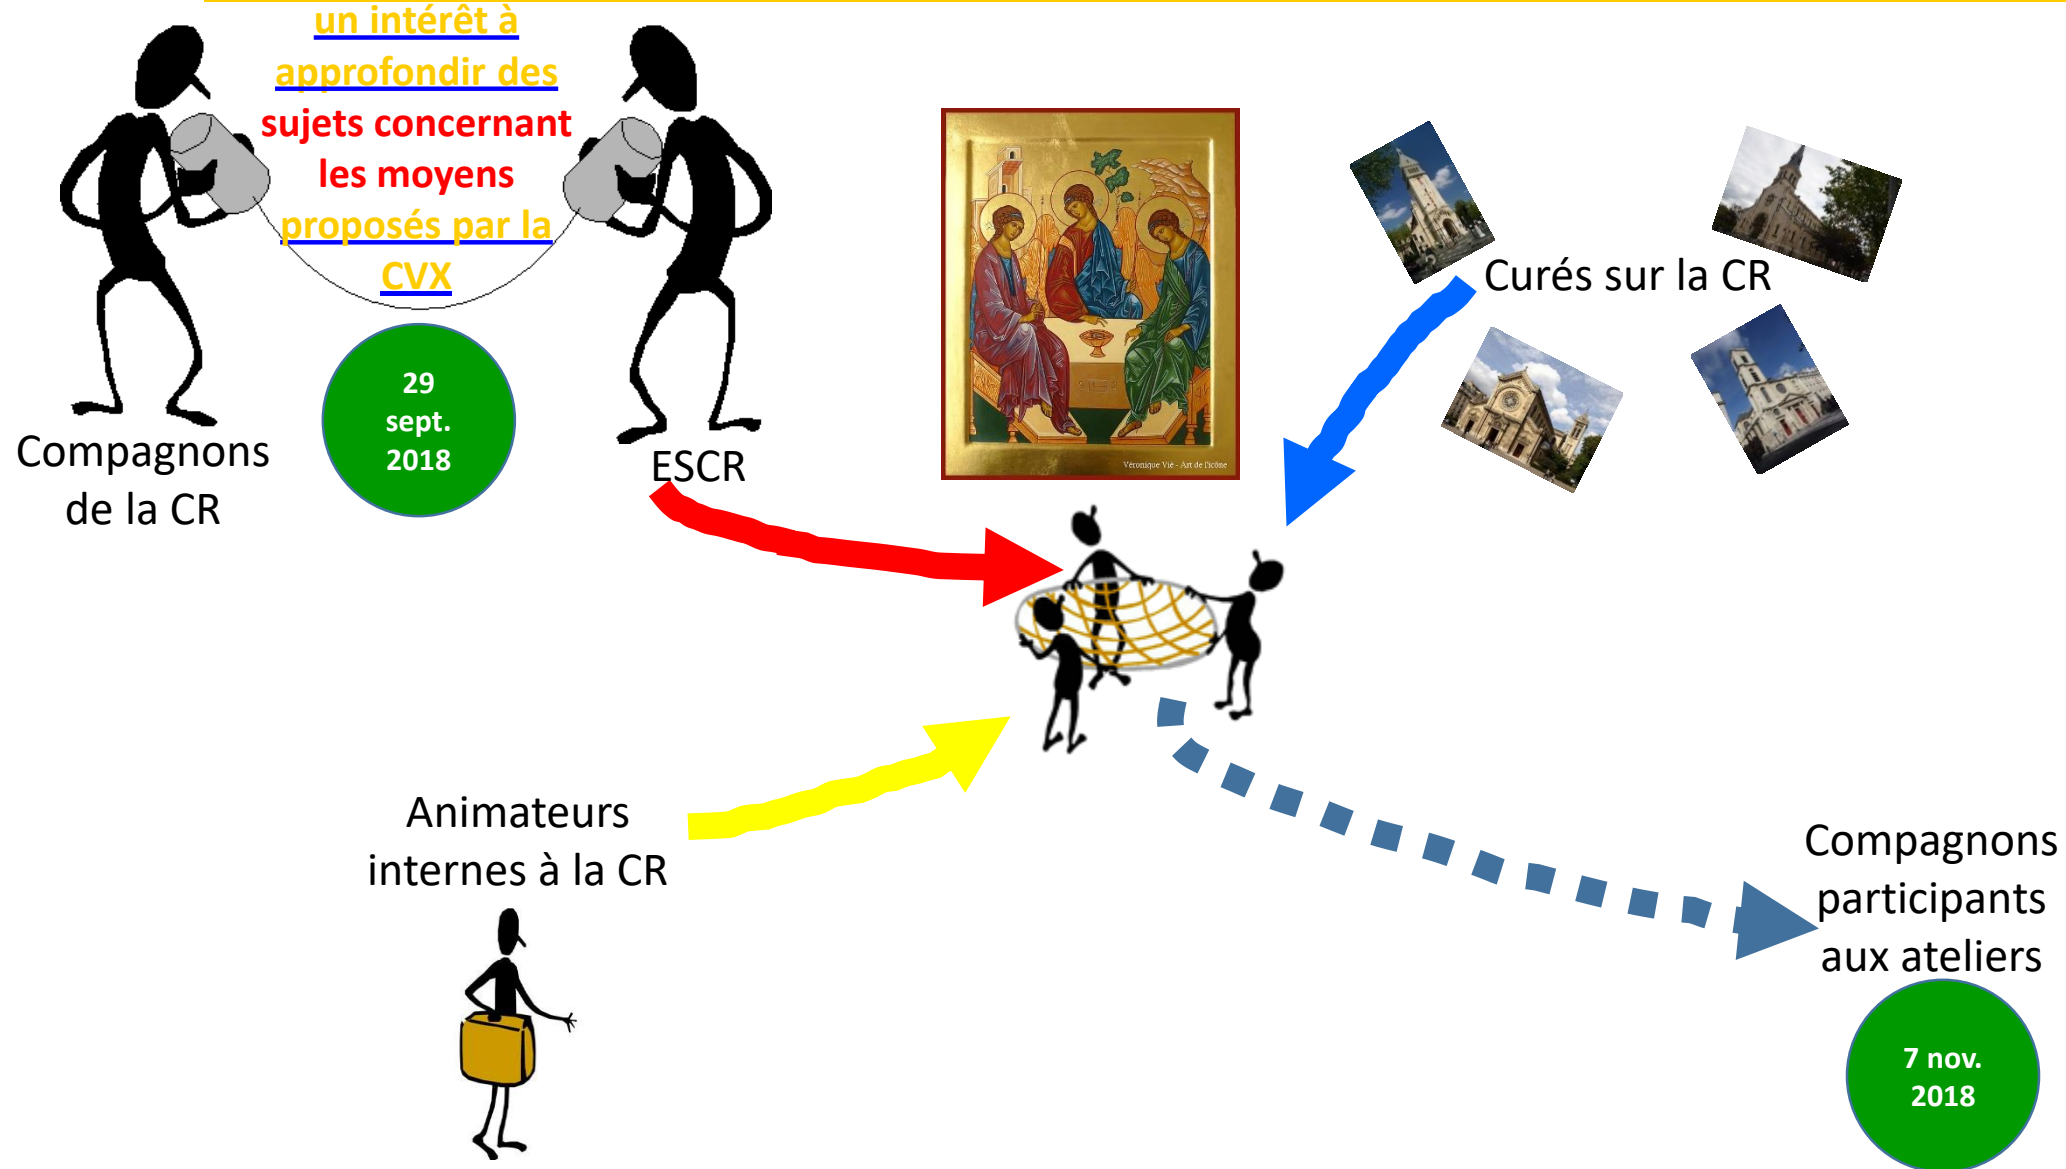

Communauté Régionale

Paris Ste Geneviève

5^{ème} , 6^{ème} , 13^{ème} et 14^{ème} arr.

Être affectés et discerner

CR Paris
Ste Geneviève

Décider et faire pour le Christ

CR Paris
Ste Geneviève

Sujets concernant les moyens proposés par la CVX	Animateurs	Dates	Lieux
La Dynamique de croissance, vers une vie de discernement apostolique au quotidien	J.-L. Fabre, sj <i>On le veut, on le veut !</i>	7 novembre 2018	47, rue de la Roquette (siège CVX France) 
La relecture et l'interpellation, en réunion de communauté locale	M. Vallée <i>Elle est des nôtres !</i>	5 décembre 2018	Paroisse Saint Pierre de Montrouge 
Le jardin en période d'enracinement	M. Derolez C. Vincent <i>Elles sont des nôtres !</i>	13 février 2019	Paroisse Notre Dame de la Gare 
Le discernement en réunion de communauté locale	Sr. Thérèse <i>On la garde, on la garde !</i>	13 mars 2019	Paroisse Saint Jacques du Haut Pas 
Discerner, Envoyer, Soutenir, Evaluer un engagement, en communauté locale	C. Salvanes C.-L. Vier <i>Ils sont des nôtres !</i>	9 avril 2019	Paroisse Notre Dame des Champs 
L'engagement proposé par CVX, qu'est-ce que c'est ?	F. Delescluse A.-L. de Coincy <i>Elles sont des nôtres !</i>	15 mai 2019	Eglise Saint Ignace 

1 Atelier ? 19h15-21h30 = 1-2 animateur(s) et +/- 15-25 participants

Porter du fruit

Ecouter les besoins et proposer d'approfondir :
se livrer à l'Esprit !

ESCR

Nouveau à CVX, j'ai aimé découvrir ce qui nourrit les plus anciens.

Compagnon
participant à un atelier

Toute la CL participera au prochain atelier !
« Responsable de CL »
participant à un atelier

Présenter le « jardin » en co-animation
m'a fait découvrir l'enracinement !

Animatrice d'atelier

La Gloire de Dieu, notre Père,
c'est que nous portions beaucoup de fruits !

Ce fût un lien mensuel avec la Communauté régionale.

Compagnon
participant à un atelier

Se réunir dans les paroisses de nos lieux de vie :
de beaux « déplacements » !